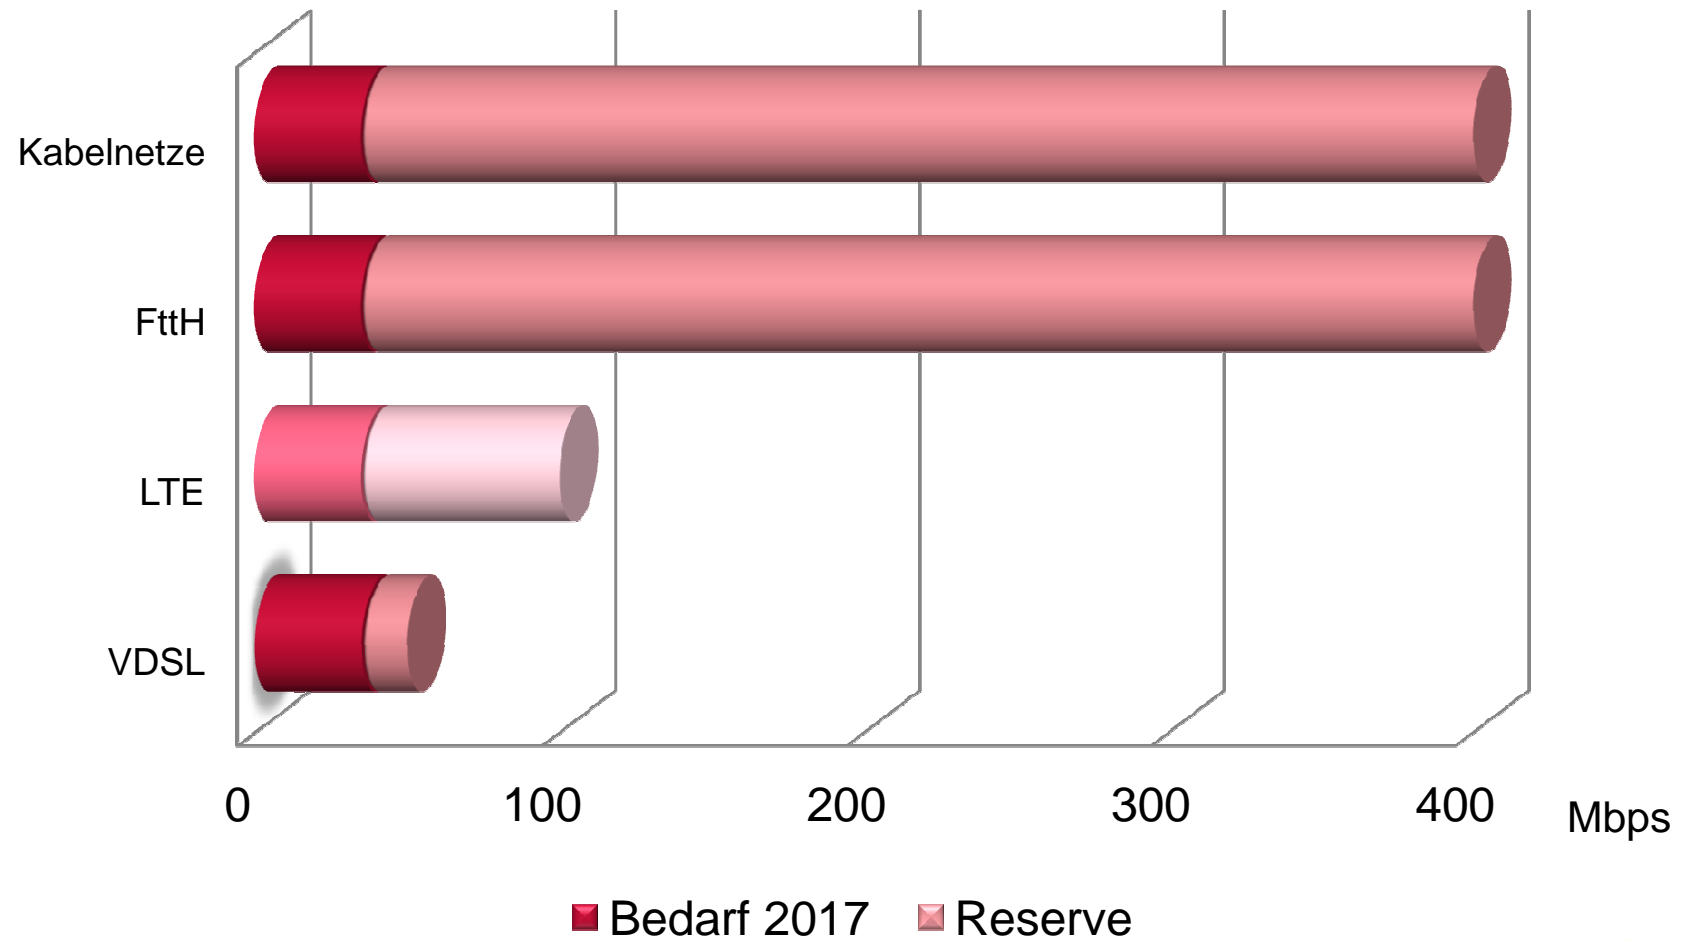

Verfügbare Übertragungsraten