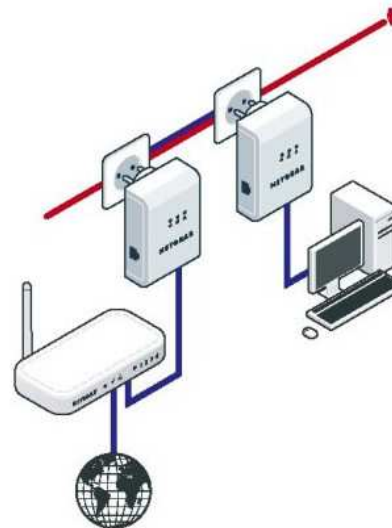

— Home Networking

HOME NETWORKING

upc cablecom

Die Zukunft des Fernsehens ist interaktiv

Übertragungstechnologien zur Heimvernetzung

- WLAN

WLAN =Wireless Local Area Network (deutsch: wörtlich „drahtloses lokales Netzwerk“) bezeichnet ein lokales Funknetz

- Moca

Standard für breitbandige Datenübertragung in Heimnetzwerken über bestehende Koaxialkabel

- Ethernet

Ethernet ermöglicht den Datenaustausch in kabelgebundenen Datennetzen in Form von Datenpaketen zwischen den in einem lokalen Netz (LAN) angeschlossenen Geräten (Computer, Drucker und dergleichen)

- Powerline

Powerline bezeichnet eine Technik, die vorhandene Stromleitungen zum Aufbau eines Netzwerks zur Datenübertragung mit nutzt, so dass keine zusätzliche Verkabelung notwendig ist.

Mit extremer Geschwindigkeit via Ethernet im Internet surfen

Live Streaming von HD Filmen

Datenübertragung über das Stromnetz (Powerline) und WLAN

Streaming von Inhalten vom iPhone / PC über Spielkonsole auf TV

Gleichzeitige Benutzung von DigiCard und HD mediabox Recorder