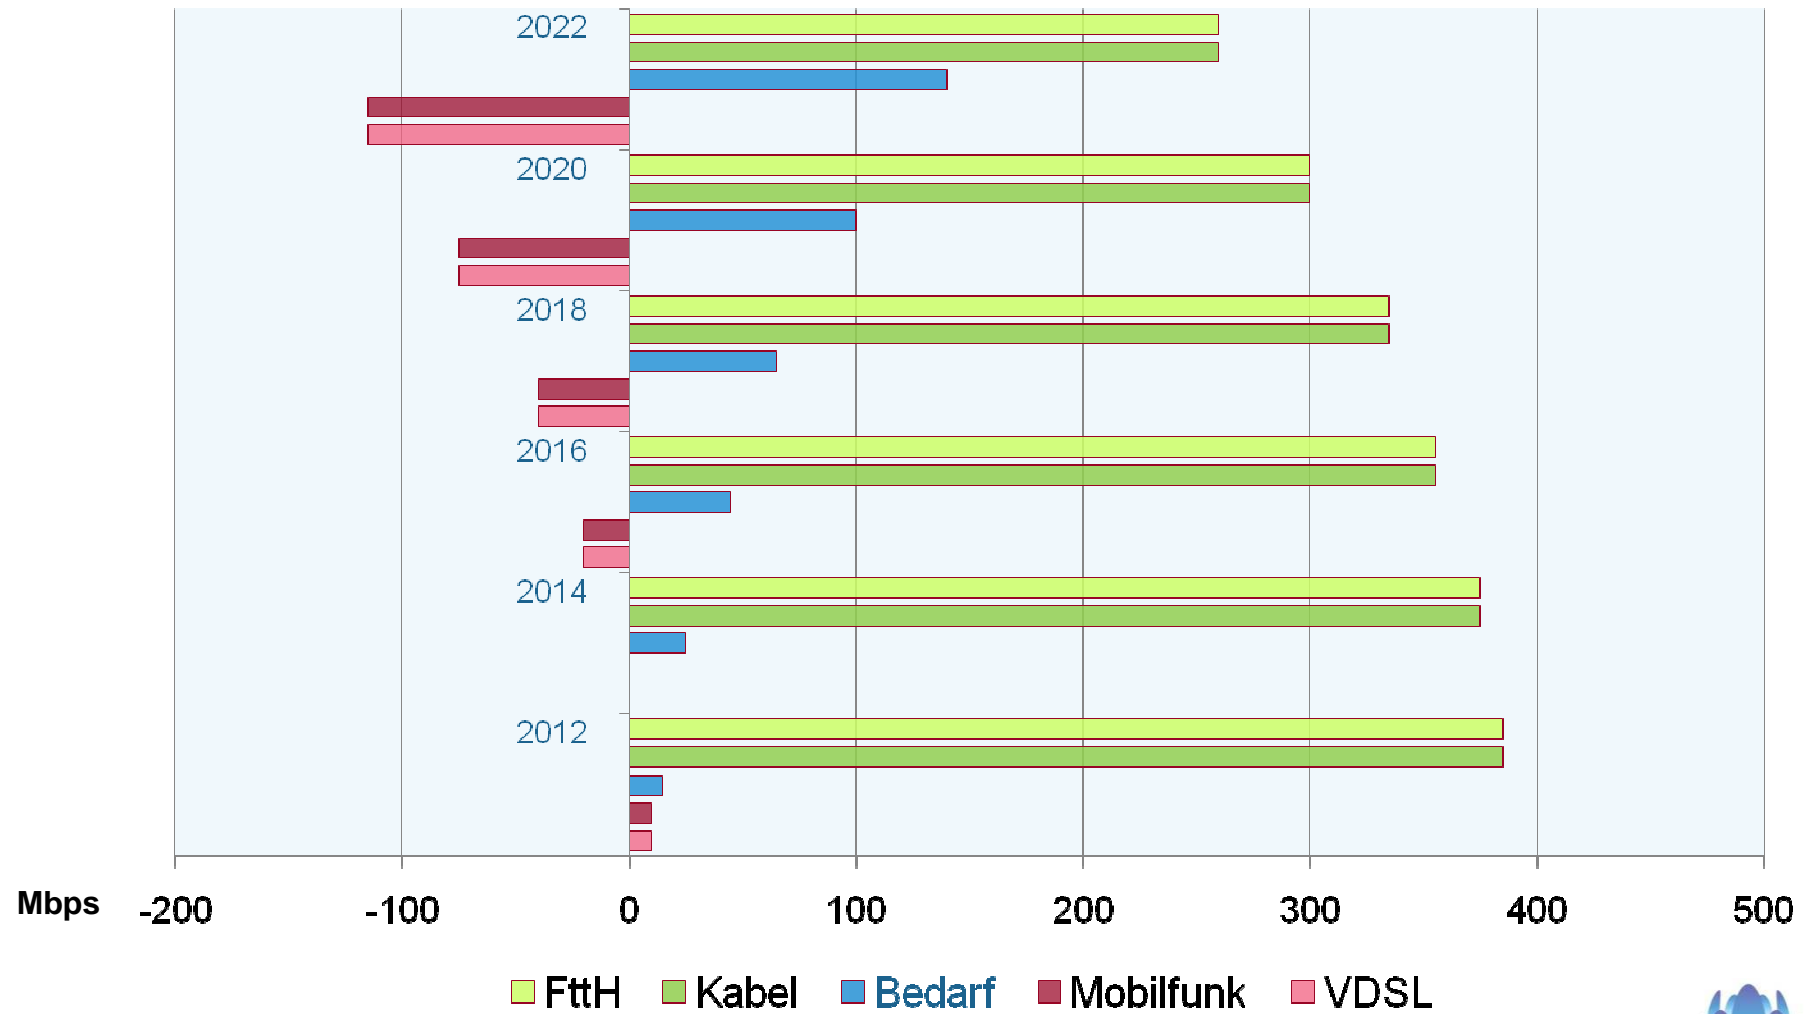

Zukunftsreserven versch. Technologien