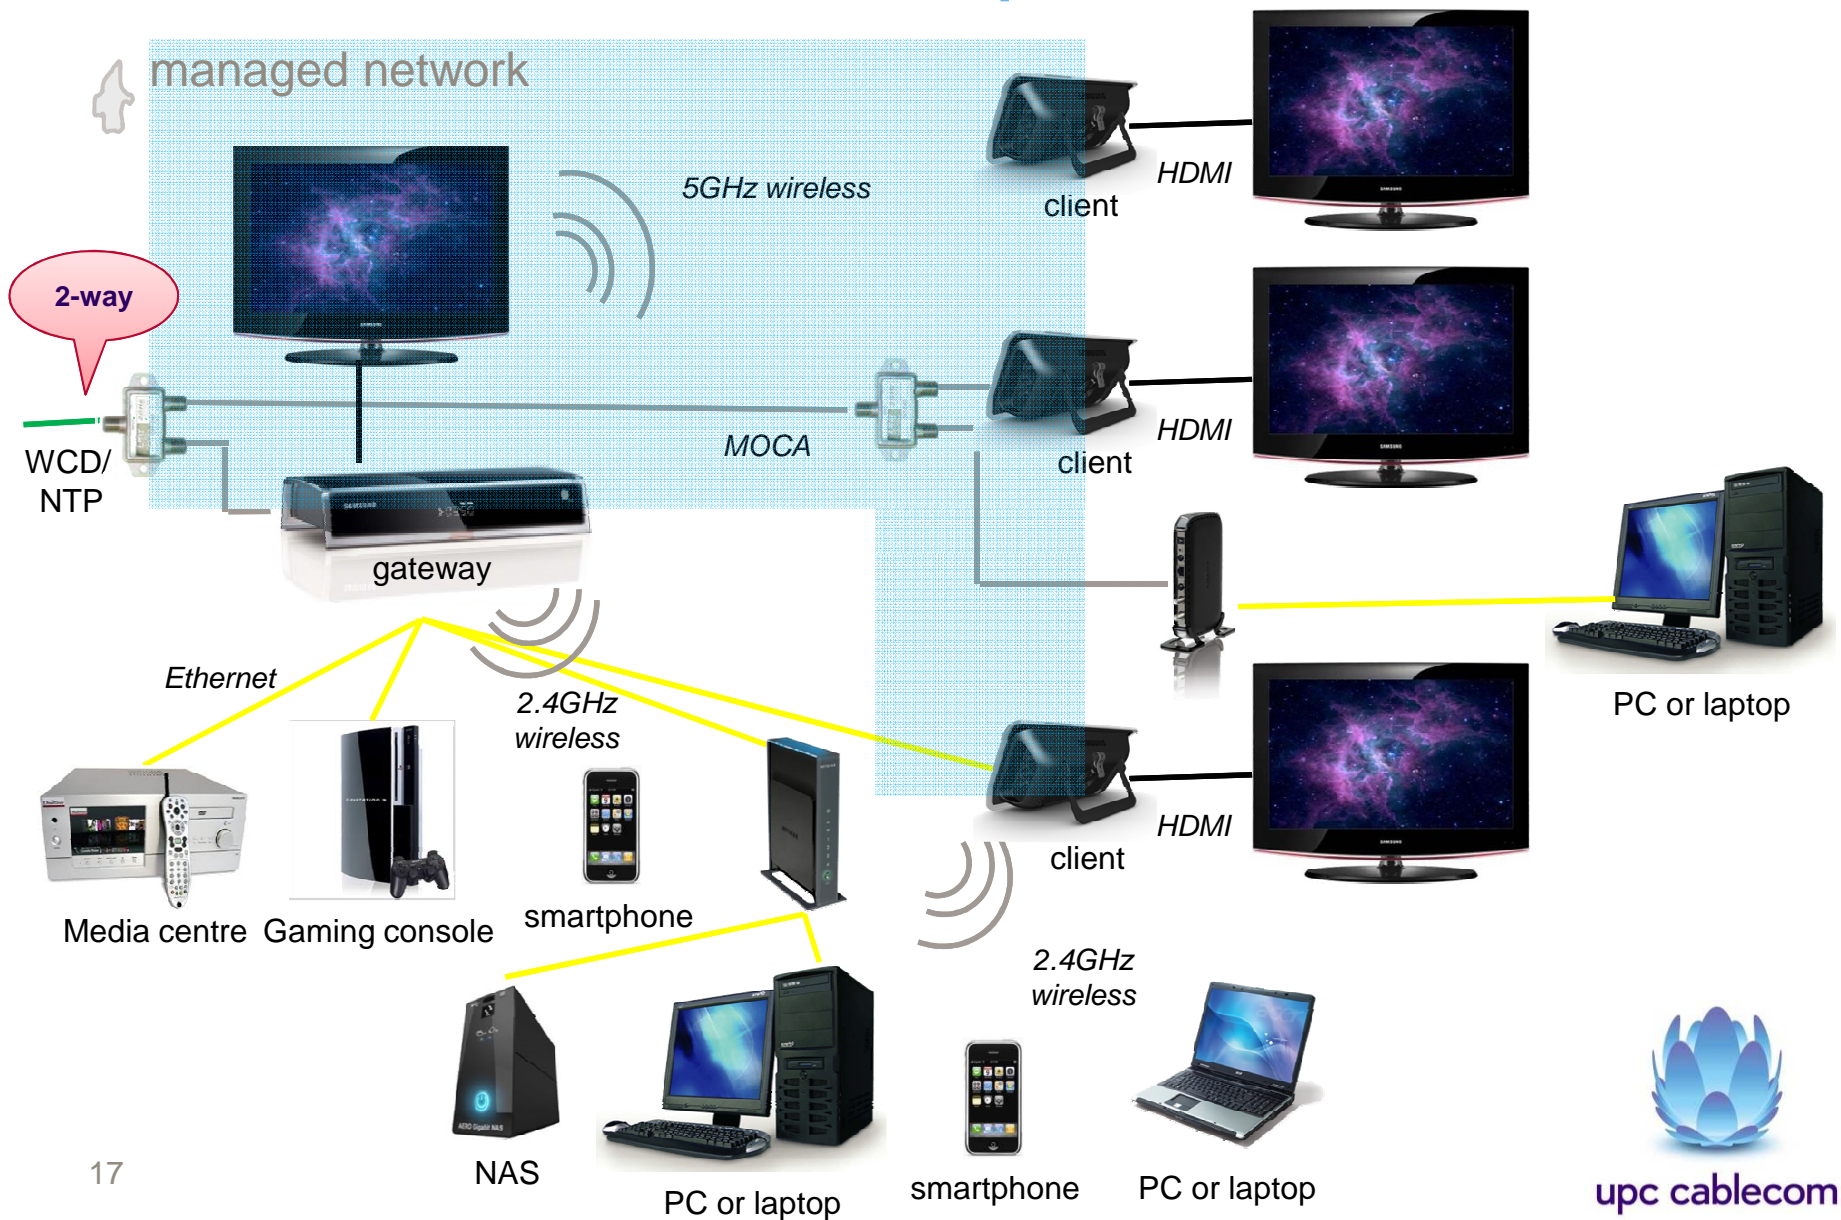

- Moca

Standard für breitbandige Datenübertragung in Heimnetzwerken über bestehende Koaxialkabel

- Ethernet

Ethernet ermöglicht den Datenaustausch in kabelgebundenen Datennetzen in Form von Datenpaketen zwischen den in einem lokalen Netz (LAN) angeschlossenen Geräten (Computer, Drucker und dergleichen)

- Powerline

Powerline bezeichnet eine Technik, die vorhandene Stromleitungen zum Aufbau eines Netzwerks zur Datenübertragung mit nutzt, so dass keine zusätzliche Verkabelung notwendig ist.

Mit extremer Geschwindigkeit via Ethernet im Internet surfen

Live Streaming von HD Filmen

Datenübertragung über das Stromnetz (Powerline) und WLAN

Streaming von Inhalten vom iPhone / PC über Spielkonsole auf TV

Gleichzeitige Benutzung von DigiCard und HD mediabox Recorder

Heimnetzwerk – Komplettszenario

NEW GENERATION NETWORKS

upc cablecom

Man(n) ist nicht multitaskingfähig

Homo sapiens 2011

1 Gehirn
2 Augen
2 Ohren
6-8h Schlaf

Homo sapiens 2050

1 Gehirn
2 Augen
2 Ohren
6-8h Schlaf